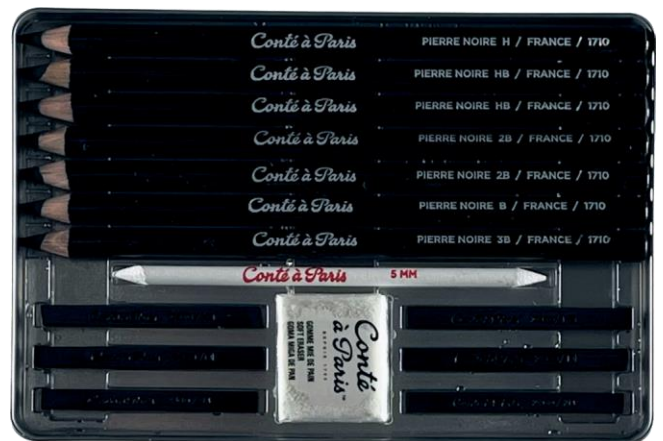

2 NOUVEAUX SETS:

NOUVEAUX

Disponibles mi-mai 2024

- **PIERRE NOIRE**

Pierre noire est la gamme emblématique de Conté à Paris.

Ses crayons et carrés ont un rendu unique, rendant possible toutes les nuances de noir avec une intensité inégalée.

- **ESQUISSE**

Ce set contient toutes les couleurs nécessaires pour créer esquisses et dessins. Les couleurs sanguine, sépia, bistre et blanche donnent du relief et de la couleur, tandis que le graphite, le fusain, le carbone et la pierre noire permettent des applications noires et des lignes de différentes intensités.

SET PIERRE NOIRE

NOUVEAUX

Disponibles mi-mai 2024

- Gamme Pierre noire unique sur le marché
- Pigments noirs très intenses
- Crayons et carrés mats
- Texture douce et résistante
- Polyvalence d'utilisation
- Un set regroupant tous les produits Pierre Noire de la gamme
- Assortiment créé avec des artistes pour répondre à leurs besoins
- Fabrication française mise en avant sur le packaging
- La composition du set affiché sur le devant du produit

Ce coffret contient:

7 crayons (H, HBx 2, 2B x 2 , B, 3B), 6 carrés (HBx 2, B x2, 2Bx2), gomme mie de pain, estompe 5mm

[Visuel disponible sous The Bank](#)

EAN	Ref.	Désignation	UV	SC	Tarif HT 2024
646217504100	750410	Set Pierre noire	1	24	19,50€