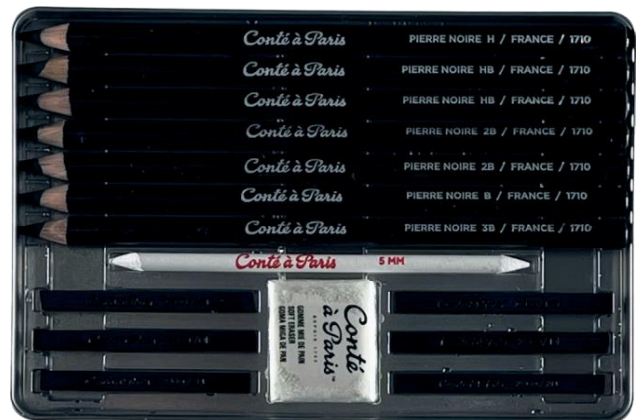

2 NOUVEAUX SETS:

NOUVEAUX

Disponibles mi-mai 2024

- **PIERRE NOIRE**

Pierre noire est la gamme emblématique de Conté à Paris.

Ses crayons et carrés ont un rendu unique, rendant possible toutes les nuances de noir avec une intensité inégalée.

- **ESQUISSE**

Ce set contient toutes les couleurs nécessaires pour créer esquisses et dessins. Les couleurs sanguine, sépia, bistre et blanche donnent du relief et de la couleur, tandis que le graphite, le fusain, le carbone et la pierre noire permettent des applications noires et des lignes de différentes intensités.

SET PIERRE NOIRE

NOUVEAUX

Disponibles mi-mai 2024

- Gamme Pierre noire unique sur le marché
- Pigments noirs très intenses
- Crayons et carrés mats
- Texture douce et résistante
- Polyvalence d'utilisation
- Un set regroupant tous les produits Pierre Noire de la gamme
- Assortiment créé avec des artistes pour répondre à leurs besoins
- Fabrication française mise en avant sur le packaging
- La composition du set affiché sur le devant du produit

Ce coffret contient:

7 crayons (H, HBx 2, 2B x 2 , B, 3B), 6 carrés (HBx 2, B x2, 2Bx2), gomme mie de pain, estompe 5mm

[Visuel disponible sous The Bank](#)

EAN	Ref.	Désignation	UV	SC	Tarif HT 2024
646217504100	750410	Set Pierre noire	1	24	19,50€