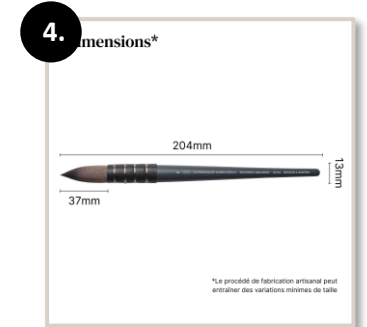

Image principale

USP - Transport couleurs

Structure du pinceau

Dimensions du pinceau

Tailles disponibles

Ventes croisées

Pinceau entier avec ombre

Cliquez sur l'image pour la retrouver sur The Bank.

Pour retrouver toutes les images, cliquez sur le lien The Bank suivant [#WN SYNTHETIC QUILL BRUSH 2024](#)

Pincesaux synthétiques Aquarelle Professionnelle 2024

Images produits

Pincesaux synthétiques Aquarelle Professionnelle 2024 - **taille 6** (*anciennement appelé pointe moyenne*)