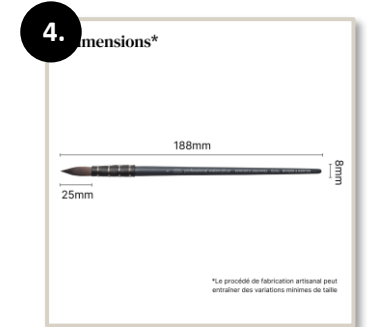

Image principale

USP - Transport couleurs

Structure du pincesau

Dimensions du pincesau

Tailles disponibles

Ventes croisées

Pincesau entier avec ombre

Cliquez sur l'image pour la retrouver sur The Bank.

Pour retrouver toutes les images, cliquez sur le lien The Bank suivant [#WN SYNTHETIC QUILL BRUSH 2024](#)

Pincesaux synthétiques Aquarelle Professionnelle 2024

Images produits

Pincesaux synthétiques Aquarelle Professionnelle 2024 - **taille 1**

Image principale

USP - Transport couleurs

Structure du pinceau

Dimensions du pinceau

Tailles disponibles

Ventes croisées

Pinceau entier avec ombre

Cliquez sur l'image pour la retrouver sur The Bank.