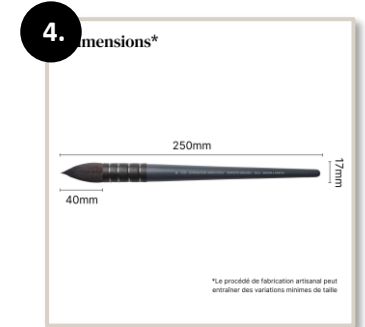

Image principale

USP - Transport couleurs

Structure du pinceau

Dimensions du pinceau

Tailles disponibles

Ventes croisées

Pinceau entier avec ombre

Cliquez sur l'image pour la retrouver sur The Bank.

Pour retrouver toutes les images, cliquez sur le lien The Bank suivant [#WN SYNTHETIC QUILL BRUSH 2024](#)

Pincesaux synthétiques Aquarelle Professionnelle 2024

Images produits

Pincesaux synthétiques Aquarelle Professionnelle 2024 - **taille 8**

Image principale

USP - Transport couleurs

Structure du pincesau

Dimensions du pincesau

Tailles disponibles

Ventes croisées

Pincesau entier avec ombre

Cliquez sur l'image pour la retrouver sur The Bank.