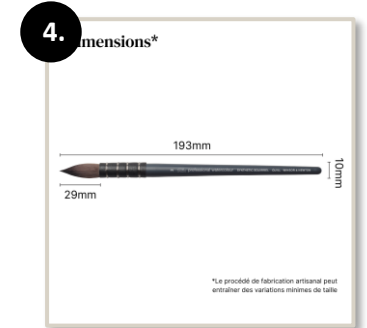

Image principale

USP - Transport couleurs

Structure du pinceau

Dimensions du pinceau

Tailles disponibles

Ventes croisées

Pinceau entier avec ombre

Cliquez sur l'image pour la retrouver sur The Bank.

Pour retrouver toutes les images, cliquez sur le lien The Bank suivant [#WN SYNTHETIC QUILL BRUSH 2024](#)

Pincesaux synthétiques Aquarelle Professionnelle 2024

Images produits

Pincesaux synthétiques Aquarelle Professionnelle 2024 - **taille 3**